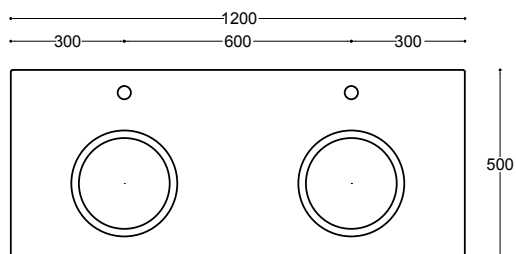

120

120x50

ELLE

Piastra Elle cm 120 Duo
Elle cm 120 Duo slab counter
Encimera Elle cm 120 Duo

30123 white

30174 black

ARTICOLI SUPPLEMENTARI
ADDITIONAL ITEMS
ARTICULOS ADICIONALES

Fissaggio piastra Elle cm 120
Elle cm 120 slab counter fixing set
Anclaje encimera Elle cm 120
30104

Specifiche Tecniche
Technical data
Fichas técnicas

Installazione:
Installation:
Instalación:

Sospeso
Wall hung
Suspendido

Appoggio
Sit on top
Apoyo

Su colonna
With pedestal
Con pedestal

Con piedini
With legs
Con patas