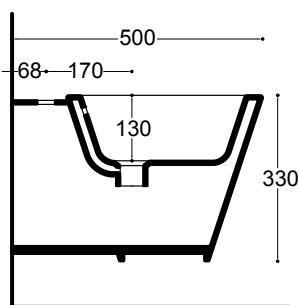

50 HERA

50x39

KG 18 Bidet sospeso monoforo con troppopieno
Wall hung one tap hole bidet with overflow
Bidé suspendido para monomando con rebosadero
31042 white

KG 2 Supporto in ceramica per sanitari sospesi
Ceramic support for wall hung sanitary ware
Soporte en cerámica para sanitarios suspendidos
31049 white

ARTICOLI SUPPLEMENTARI

ADDITIONAL ITEMS

ARTÍCULOS ADICIONALES

Staffa di fissaggio per vaso e bidet sospesi
Bracket for wall hung WC - bidet
Estribo a "L" para inodoro - bidé suspendidos
30019

FISSAGGI CONSIGLIATI

Per un fissaggio rapido ed agevolato

RECOMMENDED FIXINGS

For a quick and easy fixing

ANCLAJES RECOMENDADOS

Para una fijación rápida y facilitada

Kit di fissaggio rapido per vaso e bidet sospesi
Quick fixing kit for wall hung WC - bidet
Kit de montaje rápido para inodoro - bidé suspendidos
40951

Specifiche Tecniche

Technical data

Fichas técnicas

INSTALLAZIONE WC - BIDET SEMISOSPESI
Utilizzare staffa di fissaggio vaso / bidet sospesi

INSTALLATION SEMI WALL HUNG WC BOWL - BIDET
Use bracket for wall hung WC bowl / bidet

INSTALACIÓN INODORO - BIDÉ SEMI Suspendidos
Utilizar el estribo para inodoro / bidé suspendidos