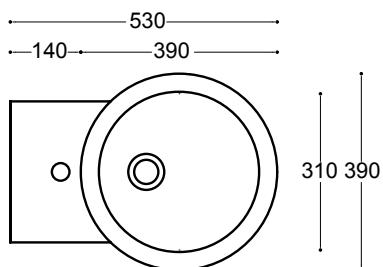

**53** HERA**53x39**

Bidet monoforo con troppopieno
 One tap hole bidet with overflow
 Bidé para monomando con rebosadero
 31040 white

ARTICOLI SUPPLEMENTARI**ADDITIONAL ITEMS****ARTÍCULOS ADICIONALES**

Staffa di fissaggio in plastica vaso e bidet
 Plastic bracket for WC - bidet
 Estribo en plastico para inodoro - bidé
 40290

**Specifiche Tecniche**

Technical data

Fichas técnicas