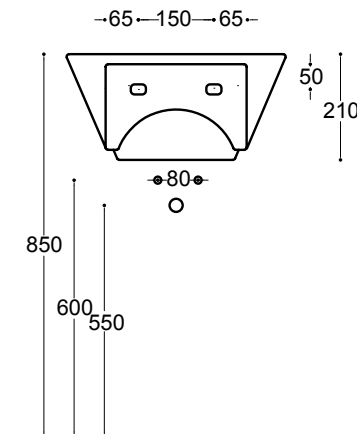

44
44x53

CENTER

KG
15

Lavabo monoforo con troppopieno

One tap hole basin with overflow

Lavabo para monomando con rebosadero

31074 white

ARTICOLI SUPPLEMENTARI

Sifón

31056

Specifiche Tecniche

Technical data

Fichas técnicas

Installazione:
Installation:
Instalación:

Sospeso
Wall hung
Suspendido

Appoggio
Sit on top
Apoyo