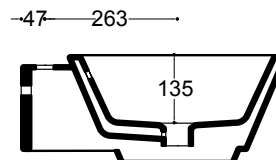

Sifón

31056

Specifiche Tecniche

Technical data

Fichas técnicas

Installazione:
Installation:
Instalación:

Sospeso
Wall hung
Suspendido

Appoggio
Sit on top
Apoyo