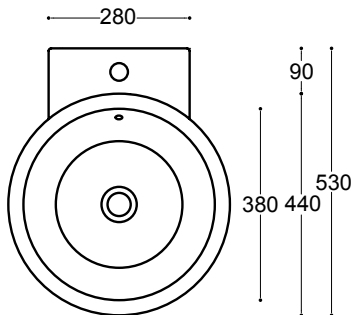

44
44x53

CENTER

KG
15

Lavabo monoforo con troppopieno

One tap hole basin with overflow

Lavabo para monomando con rebosadero

31074 white

ARTICOLI SUPPLEMENTARI

Sifón

31056

Specifiche Tecniche

Technical data

Fichas técnicas

Installazione:
Installation:
Instalación:

Sospeso
Wall hung
Suspendido

Appoggio
Sit on top
Apoyo