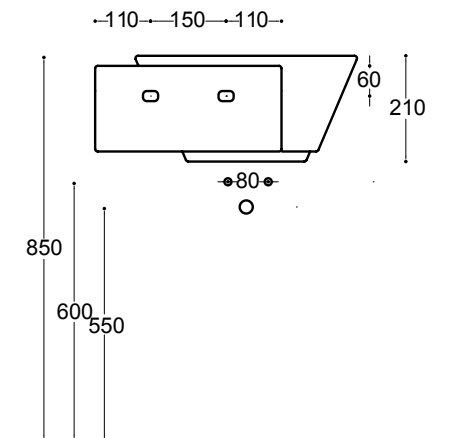

Sifón

31056

Specifiche Tecniche

Technical data

Fichas técnicas

Installazione:
Installation:
Instalación:

Sospeso
Wall hung
Suspendido

Appoggio
Sit on top
Apoyo