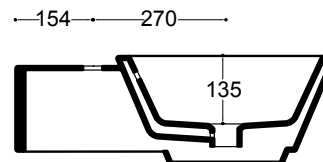

Sifón

31056

Specifiche Tecniche

Technical data

Fichas técnicas

Installazione:
Installation:
Instalación:

Sospeso
Wall hung
Suspendido

Appoggio
Sit on top
Apoyo