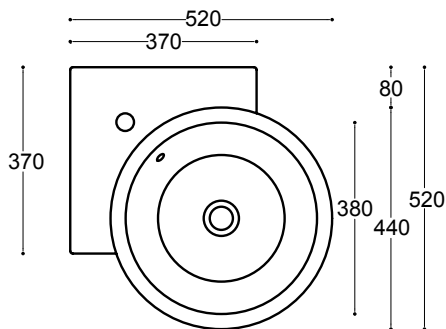

52
52x52

CORNER

KG
18

Lavabo monoforo con troppopieno

One tap hole basin with overflow

Lavabo para monomando con rebosadero

31009 white

ARTICOLI SUPPLEMENTARI

Sifón

31056

Specifiche Tecniche

Technical data

Fichas técnicas

Installazione:
Installation:
Instalación:

Sospeso
Wall hung
Suspendido

Appoggio
Sit on top
Apoyo