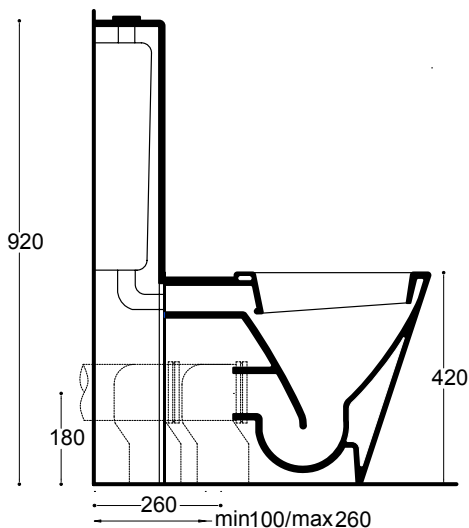

**67** HERA

67x40

**KG**  
**21** WC scarico pavimento parete  
WC floor - wall trap  
Inodoro salida V/H  
31004 white

**KG**  
**21** Totem Hard con meccanismo di scarico Geberit  
Totem Hard with Geberit mechanism  
Totem Hard con mecanismo de descarga Geberit  
40201 white  
40202 black

Staffa di fissaggio in plastica vaso e bidet

Plastic bracket for WC - bidet

Estribo en plastico para inodoro - bidé

40290

Curva tecnica

Pipe fitting

Codo

030070

**Specifiche Tecniche**

Technical data

Fichas técnicas

\* H Entrata acqua  
\* H Inlet water  
\* H Entrada agua

Consumo d'acqua  
Water flush  
Consumo de agua

Viale delle Industrie, 9 - 01033 Civita Castellana (VT) - Italy  
tel - +39 0761542144 / fax - +39 0761542129  
info@altheaceramica.it - www.altheaceramica.com