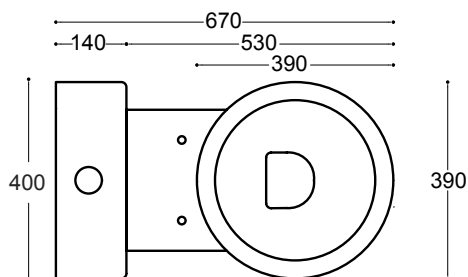

Staffa di fissaggio in plastica vaso e bidet

Plastic bracket for WC - bidet

Estribo en plastico para inodoro - bidé

40290

Curva tecnica

Pipe fitting

Codo

030070

**Specifiche Tecniche**

Technical data

Fichas técnicas

\* H Entrata acqua  
\* H Inlet water  
\* H Entrada agua

Consumo d'acqua  
Water flush  
Consumo de agua

Viale delle Industrie, 9 - 01033 Civita Castellana (VT) - Italy  
tel - +39 0761542144 / fax - +39 0761542129  
info@altheaceramica.it - www.altheaceramica.com