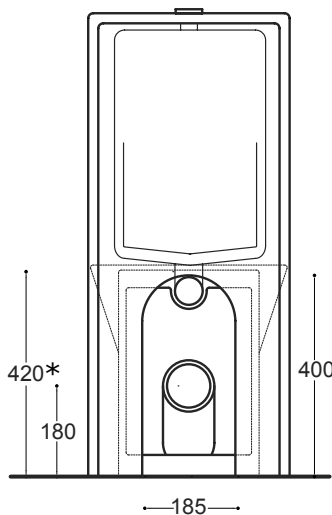

**67** HERA

67x40

**KG**  
**21** WC scarico pavimento parete  
WC floor - wall trap  
Inodoro salida V/H  
31004 white

**KG**  
**21** Totem Hard con meccanismo di scarico Geberit  
Totem Hard with Geberit mechanism  
Totem Hard con mecanismo de descarga Geberit  
40201 white  
40202 black

Staffa di fissaggio in plastica vaso e bidet

Plastic bracket for WC - bidet

Estribo en plastico para inodoro - bidé

40290

Curva tecnica

Pipe fitting

Codo

030070

**Specifiche Tecniche**

Technical data

Fichas técnicas

\* H Entrata acqua  
\* H Inlet water  
\* H Entrada agua

Consumo d'acqua  
Water flush  
Consumo de agua

Viale delle Industrie, 9 - 01033 Civita Castellana (VT) - Italy  
tel - +39 0761542144 / fax - +39 0761542129  
info@altheaceramica.it - www.altheaceramica.com