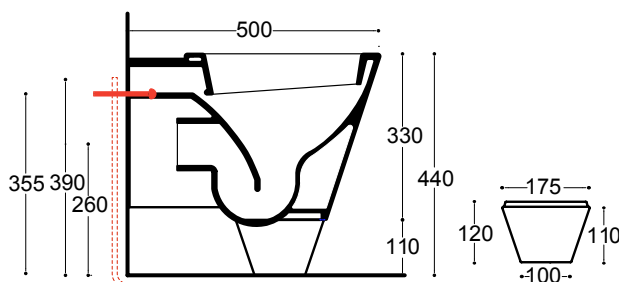

Specifiche Tecniche
Technical data
Fichas técnicas

INSTALLAZIONE WC - BIDET SEMISOSPESI
Utilizzare staffa di fissaggio vaso / bidet sospesi

INSTALLATION SEMI WALL HUNG WC BOWL - BIDET
Use bracket for wall hung WC bowl / bidet

INSTALACIÓN INODORO - BIDÉ SEMI SUSPENDIDOS
Utilizar el estribo para inodoro / bidé suspendidos

Consumo d'acqua
Water flush
Consumo de agua

Viale delle Industrie, 9 - 01033 Civita Castellana (VT) - Italy
tel - +39 0761542144 / fax - +39 0761542129
info@altheaceramica.it - www.altheaceramica.com