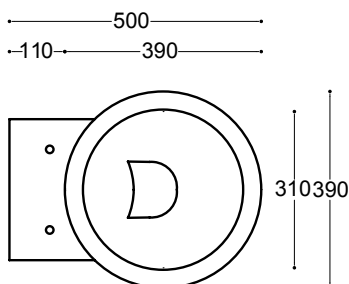

FISSAGGI CONSIGLIATI
Per un fissaggio rapido ed agevolato
RECOMMENDED FIXINGS
For a quick and easy fixing

ANCLAJES RECOMENDADOS
Para una fijación rápida y facilitada

Kit di fissaggio rapido per vaso e bidet sospesi
Quick fixing kit for wall hung WC - bidet
Kit de montaje rápido para inodoro - bidé suspendidos
40951