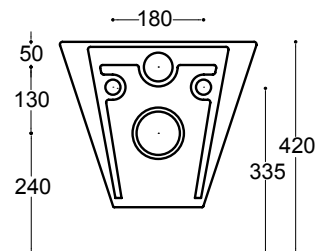

Specifiche Tecniche
Technical data
Fichas técnicas

INSTALLAZIONE WC - BIDET SEMISOSPESI
Utilizzare staffa di fissaggio vaso / bidet sospesi

INSTALLATION SEMI WALL HUNG WC BOWL - BIDET
Use bracket for wall hung WC bowl / bidet

INSTALACIÓN INODORO - BIDÉ SEMI SUSPENDIDOS
Utilizar el estribo para inodoro / bidé suspendidos

Consumo d'acqua
Water flush
Consumo de agua

Viale delle Industrie, 9 - 01033 Civita Castellana (VT) - Italy
tel - +39 0761542144 / fax - +39 0761542129
info@altheaceramica.it - www.altheaceramica.com