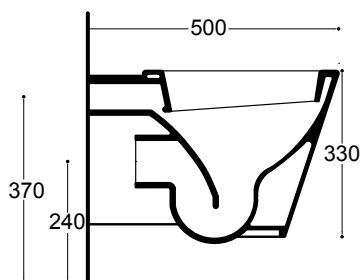

FISSAGGI CONSIGLIATI
Per un fissaggio rapido ed agevolato
RECOMMENDED FIXINGS
For a quick and easy fixing

ANCLAJES RECOMENDADOS
Para una fijación rápida y facilitada

Kit di fissaggio rapido per vaso e bidet sospesi
Quick fixing kit for wall hung WC - bidet
Kit de montaje rápido para inodoro - bidé suspendidos
40951