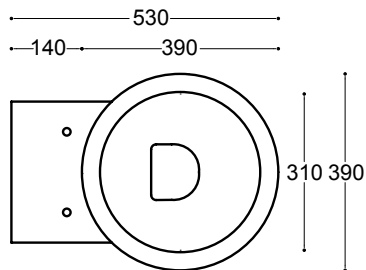

ARTICOLI SUPPLEMENTARI
ADDITIONAL ITEMS
ARTICULOS ADICIONALES

Coprivaso in resina termoindurente
Thermosetting resin seat cover
Asiento de resina termoindurente

31050 white
40165 black
31067 silver

Staffa di fissaggio in plastica vaso e bidet
Plastic bracket for WC - bidet
Estribo en plastico para inodoro - bidé

40290
Curva tecnica
Pipe fitting
Codo
030070

Specifiche Tecniche

Technical data
Fichas técnicas