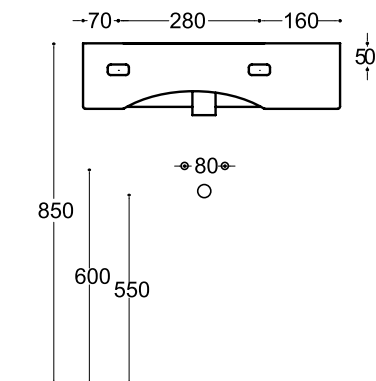

50
50x50

JAZZ

17 KG Lavabo monoforo con troppopieno
One tap hole basin with overflow
Lavabo para monomando con rebosadero
31031 white

ARTICOLI SUPPLEMENTARI
ADDITIONAL ITEMS
ARTÍCULOS ADICIONALES

Fissaggi per lavabo
Fixings for washbasin
Anclajes para lavabo
30020

Sifone
Siphon
Sifón
31056

Specifiche Tecniche
Technical data
Fichas técnicas

Installazione:
Installation:
Instalación:

Sospeso
Wall hung
Suspendido

Appoggio
Sit on top
Apoyo

Su colonna
With pedestal
Con pedestal