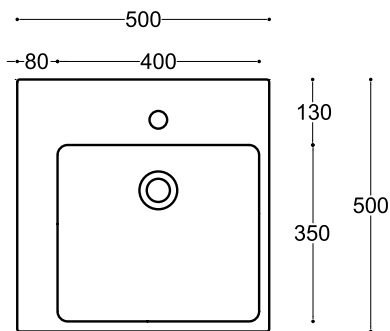

50
50x50

JAZZ

17 KG Lavabo monoforo con troppopieno
One tap hole basin with overflow
Lavabo para monomando con rebosadero
31031 white

ARTICOLI SUPPLEMENTARI
ADDITIONAL ITEMS
ARTÍCULOS ADICIONALES

Fissaggi per lavabo
Fixings for washbasin
Anclajes para lavabo
30020

Sifone
Siphon
Sifón
31056

Specifiche Tecniche
Technical data
Fichas técnicas

Installazione:
Installation:
Instalación:

Sospeso
Wall hung
Suspendido

Appoggio
Sit on top
Apoyo

Su colonna
With pedestal
Con pedestal