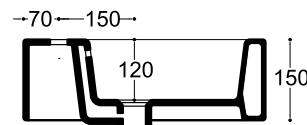

50
50x48

JOS

17 KG Lavabo monoforo con troppopieno
One tap hole basin with overflow
Lavabo para monomando con rebosadero
30055 white

ARTICOLI SUPPLEMENTARI
ADDITIONAL ITEMS
ARTÍCULOS ADICIONALES

Fissaggi per lavabo
Fixings for washbasin
Anclajes para lavabo
30020

Sifone
Siphon
Sifón
31056

Specifiche Tecniche
Technical data
Fichas técnicas

Installazione:
Installation:
Instalación:

Sospeso
Wall hung
Suspendido

Appoggio
Sit on top
Apoyo

Su colonna
With pedestal
Con pedestal