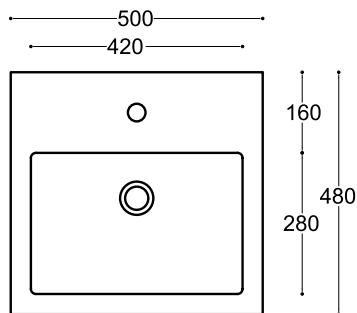

50
50x48

JOS

17 KG Lavabo monoforo con troppopieno
One tap hole basin with overflow
Lavabo para monomando con rebosadero
30055 white

ARTICOLI SUPPLEMENTARI
ADDITIONAL ITEMS
ARTÍCULOS ADICIONALES

Fissaggi per lavabo
Fixings for washbasin
Anclajes para lavabo
30020

Sifone
Siphon
Sifón
31056

Specifiche Tecniche
Technical data
Fichas técnicas

Installazione:
Installation:
Instalación:

Sospeso
Wall hung
Suspendido

Appoggio
Sit on top
Apoyo

Su colonna
With pedestal
Con pedestal