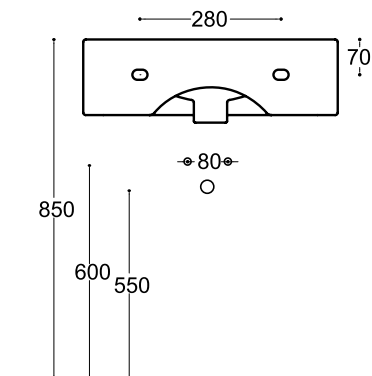

50
50x48

JOS

17 KG Lavabo monoforo con troppopieno
One tap hole basin with overflow
Lavabo para monomando con rebosadero
30055 white

ARTICOLI SUPPLEMENTARI
ADDITIONAL ITEMS
ARTÍCULOS ADICIONALES

Fissaggi per lavabo
Fixings for washbasin
Anclajes para lavabo
30020

Sifone
Siphon
Sifón
31056

Specifiche Tecniche
Technical data
Fichas técnicas

Installazione:
Installation:
Instalación:

Sospeso
Wall hung
Suspendido

Appoggio
Sit on top
Apoyo

Su colonna
With pedestal
Con pedestal