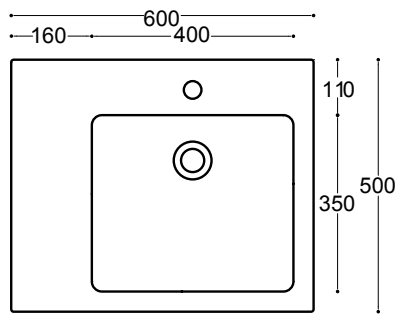

60
60x50

KATO

19 KG
Lavabo monoforo con troppopieno
One tap hole basin with overflow
Lavabo para monomando con rebosadero
31029 white

ARTICOLI SUPPLEMENTARI
ADDITIONAL ITEMS
ARTÍCULOS ADICIONALES

Fissaggi per lavabo
Fixings for washbasin
Anclajes para lavabo
30020

Sifone
Siphon
Sifón
31056

Specifiche Tecniche
Technical data
Fichas técnicas

Installazione:
Installation:
Instalación:

Sospeso
Wall hung
Suspendido

Appoggio
Sit on top
Apoyo

Su colonna
With pedestal
Con pedestal