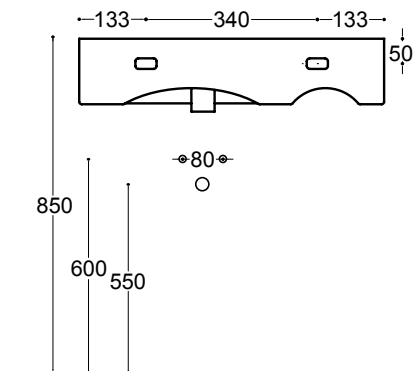

60
60x50

KATO

19 KG
Lavabo monoforo con troppopieno
One tap hole basin with overflow
Lavabo para monomando con rebosadero
31029 white

ARTICOLI SUPPLEMENTARI
ADDITIONAL ITEMS
ARTÍCULOS ADICIONALES

Fissaggi per lavabo
Fixings for washbasin
Anclajes para lavabo
30020

Sifone
Siphon
Sifón
31056

Specifiche Tecniche
Technical data
Fichas técnicas

Installazione:
Installation:
Instalación:

Sospeso
Wall hung
Suspendido

Appoggio
Sit on top
Apoyo

Su colonna
With pedestal
Con pedestal