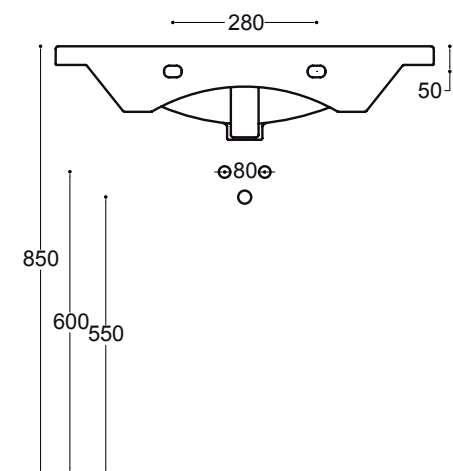

75
75x51

KLOC

20 KG Lavabo monoforo con troppopieno
One tap hole basin with overflow
Lavabo para monomando con rebosadero
30435 white

ARTICOLI SUPPLEMENTARI
ADDITIONAL ITEMS
ARTÍCULOS ADICIONALES

Fissaggi per lavabo
Fixings for washbasin
Anclajes para lavabo
30020

Sifone
Siphon
Sifón
31056

Specifiche Tecniche
Technical data
Fichas técnicas

Installazione:
Installation:
Instalación:

Sospeso
Inal hung
Suspendido

Appoggio
Sit on top
Apoyo

Su colonna
With pedestal
Con pedestal