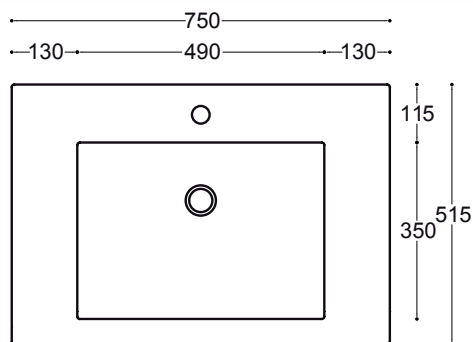

75
75x51

KLOC

20 KG Lavabo monoforo con troppopieno
One tap hole basin with overflow
Lavabo para monomando con rebosadero
30435 white

ARTICOLI SUPPLEMENTARI
ADDITIONAL ITEMS
ARTÍCULOS ADICIONALES

Fissaggi per lavabo
Fixings for washbasin
Anclajes para lavabo
30020

Sifone
Siphon
Sifón
31056

Specifiche Tecniche
Technical data
Fichas técnicas

Installazione:
Installation:
Instalación:

Sospeso
Inal hung
Suspendido

Appoggio
Sit on top
Apoyo

Su colonna
With pedestal
Con pedestal