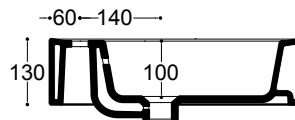

70
70x50

NAKO

21 KG Lavabo monoforo con troppopieno
One tap hole basin with overflow
Lavabo para monomando con rebosadero
31028 white

ARTICOLI SUPPLEMENTARI
ADDITIONAL ITEMS
ARTÍCULOS ADICIONALES

Fissaggi per lavabo
Fixings for washbasin
Anclajes para lavabo
30020

Sifone
Siphon
Sifón
31056

Specifiche Tecniche
Technical data
Fichas técnicas

Installazione:
Installation:
Instalación:

Sospeso
Wall hung
Suspendido

Appoggio
Sit on top
Apoyo

Su colonna
With pedestal
Con pedestal