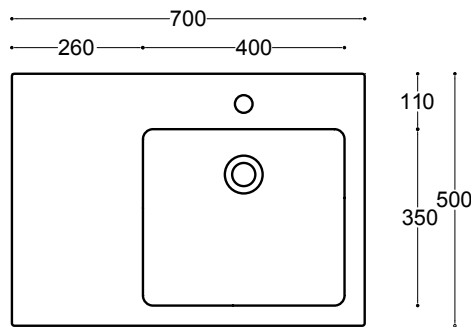

70
70x50

NAKO

21 KG Lavabo monoforo con troppopieno
One tap hole basin with overflow
Lavabo para monomando con rebosadero
31028 white

ARTICOLI SUPPLEMENTARI
ADDITIONAL ITEMS
ARTÍCULOS ADICIONALES

Fissaggi per lavabo
Fixings for washbasin
Anclajes para lavabo
30020

Sifone
Siphon
Sifón
31056

Specifiche Tecniche
Technical data
Fichas técnicas

Installazione:
Installation:
Instalación:

Sospeso
Wall hung
Suspendido

Appoggio
Sit on top
Apoyo

Su colonna
With pedestal
Con pedestal