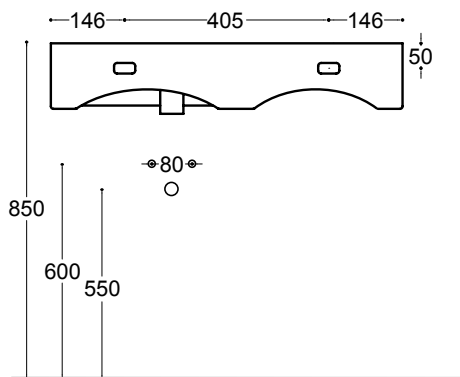

70
70x50

NAKO

21 KG Lavabo monoforo con troppopieno
One tap hole basin with overflow
Lavabo para monomando con rebosadero
31028 white

ARTICOLI SUPPLEMENTARI
ADDITIONAL ITEMS
ARTÍCULOS ADICIONALES

Fissaggi per lavabo
Fixings for washbasin
Anclajes para lavabo
30020

Sifone
Siphon
Sifón
31056

Specifiche Tecniche
Technical data
Fichas técnicas

Installazione:
Installation:
Instalación:

Sospeso
Wall hung
Suspendido

Appoggio
Sit on top
Apoyo

Su colonna
With pedestal
Con pedestal