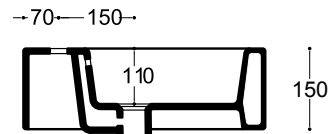

Installazione:
Installation:
Instalación:

Sospeso
Wall hung
Suspendido

Appoggio
Sit on top
Apoyo

Su colonna
With pedestal
Con pedestal

Con piedini
With legs
Con patas

Sottopiano
Under-counter
Bajo encimera

Semincasso
Semi recessed
Semiencastré

Su mobile
Cabinet basin
Con mueble