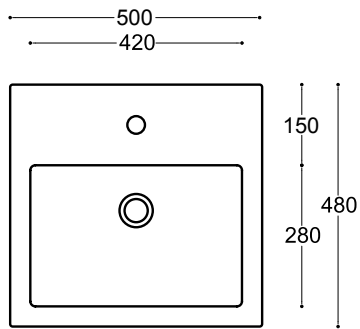

50
50x48

NIKE

KG
16

Lavabo monoforo con troppopieno

One tap hole basin with overflow

Lavabo para monomando con rebosadero
30056 white

Specifiche Tecniche

Technical data