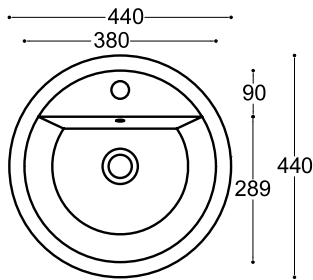

44
44x44

ON

9 KG Lavabo d'appoggio monoforo con troppopieno
One tap hole sit on top basin with overflow
Lavabo de apoyo para monomando con rebosadero

31025 white

Specifiche Tecniche

Technical data

Fichas técnicas