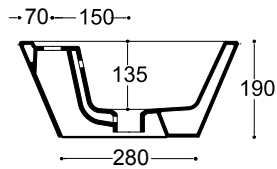

44
44x44

ON

9 KG Lavabo d'appoggio monoforo con troppopieno
One tap hole sit on top basin with overflow
Lavabo de apoyo para monomando con rebosadero

31025 white

Specifiche Tecniche

Technical data

Fichas técnicas