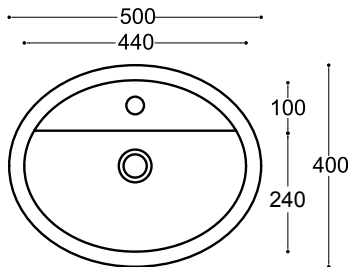

50
50x40

OUT

KG
11

Lavabo d'appoggio monoforo con troppopieno
One tap hole sit on top basin with overflow
Lavabo de apoyo para monomando con rebosadero

31033 white

Specifiche Tecniche

Technical data

Fichas técnicas