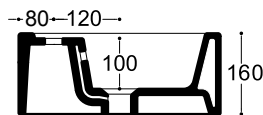

50
50x40

OUT

KG
11

Lavabo d'appoggio monoforo con troppopieno
One tap hole sit on top basin with overflow
Lavabo de apoyo para monomando con rebosadero

31033 white

Specifiche Tecniche

Technical data

Fichas técnicas