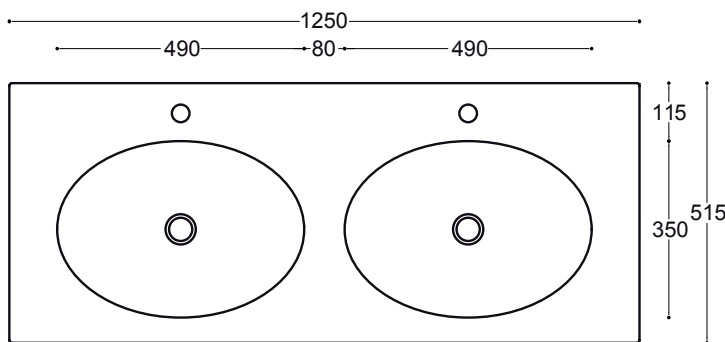

ARTICOLI SUPPLEMENTARI

ADDITIONAL ITEMS
ARTÍCULOS ADICIONALES

Fissaggi per lavabo
Fixings for washbasin
Anclajes para lavabo
30020

Sifone
Siphon
Sifón
31056

Specifiche Tecniche
Technical data
Fichas técnicas