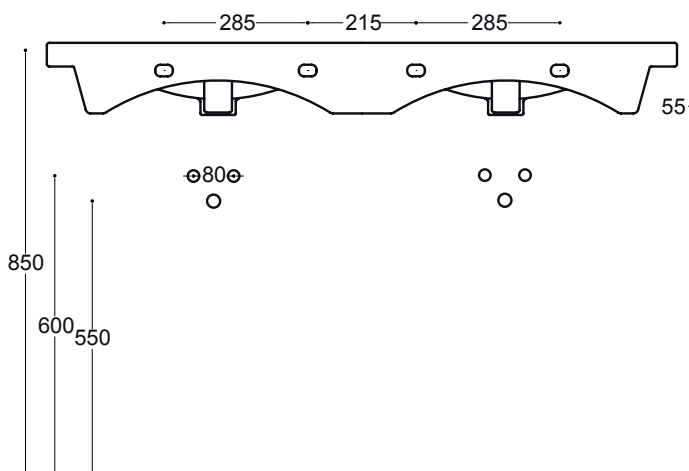

PASCAL

CERAMICA
ALTHEA

125

PASCAL

125x51

KG
26

Lavabo doppia vasca - 2 fori con troppopieno
Double basin - 2 tap holes with overflow
Lavabo doble seno - 2 agujeros con rebosadero

40130 white

ARTICOLI SUPPLEMENTARI

ADDITIONAL ITEMS
ARTÍCULOS ADICIONALES

Fissaggi per lavabo
Fixings for washbasin
Anclajes para lavabo
30020

Sifone
Siphon
Sifón
31056

Specifiche Tecniche
Technical data
Fichas técnicas