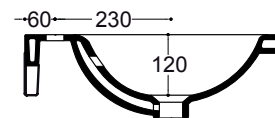

ARTICOLI SUPPLEMENTARI

ADDITIONAL ITEMS
ARTÍCULOS ADICIONALES

Fissaggi per lavabo
Fixings for washbasin
Anclajes para lavabo
30020

Sifone
Siphon
Sifón
31056

Specifiche Tecniche
Technical data
Fichas técnicas