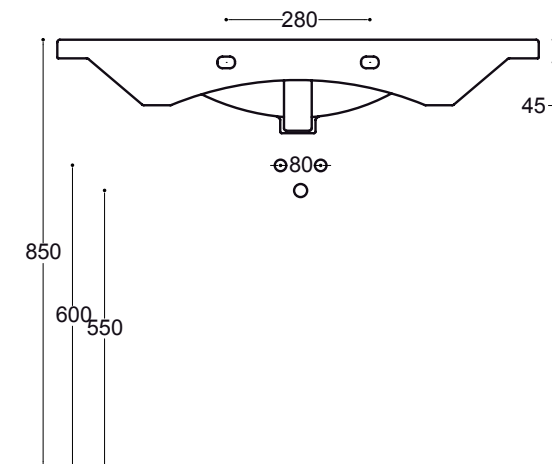

**95**  
95x51

**PASCAL**

KG  
24

Lavabo monoforo con troppopieno  
One tap hole basin with overflow  
Lavabo para monomando con rebosadero  
30110 white

**ARTICOLI SUPPLEMENTARI**  
ADDITIONAL ITEMS  
ARTÍCULOS ADICIONALES

Fissaggi per lavabo  
Fixings for washbasin  
Anclajes para lavabo  
30020

Sifone  
Siphon  
Sifón  
31056

Specifiche Tecniche  
Technical data  
Fichas técnicas

Installazione:  
Installation:  
Instalación: