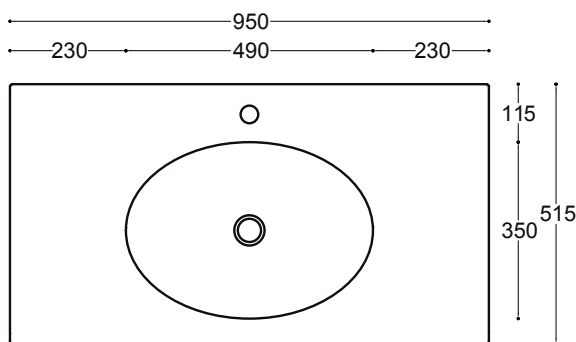

Specifiche Tecniche
Technical data
Fichas técnicas