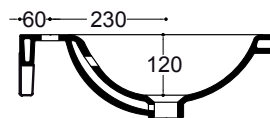

**95**  
95x51

**PASCAL**

KG  
24

Lavabo monoforo con troppopieno  
One tap hole basin with overflow  
Lavabo para monomando con rebosadero  
30110 white

**ARTICOLI SUPPLEMENTARI**  
ADDITIONAL ITEMS  
ARTÍCULOS ADICIONALES

Fissaggi per lavabo  
Fixings for washbasin  
Anclajes para lavabo  
30020

Sifone  
Siphon  
Sifón  
31056

Specifiche Tecniche  
Technical data  
Fichas técnicas

Installazione:  
Installation:  
Instalación: