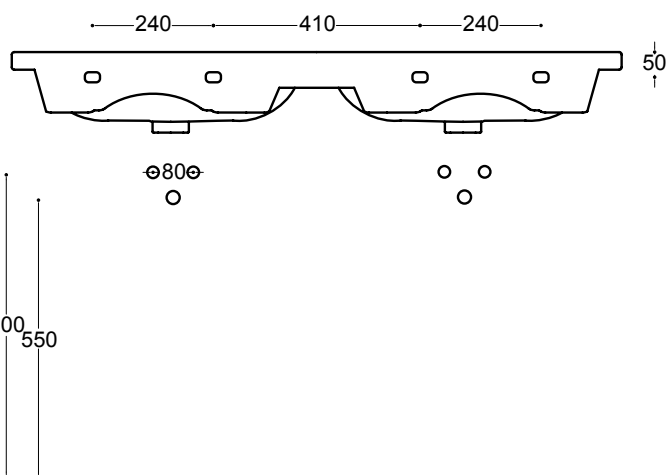

121

PINK

121x46

KG 31 Lavabo doppia vasca - 2 fori con troppopieno
 Double basin - 2 tap holes with overflow
 Lavabo doble seno - 2 agujeros con rebosadero

40550 white
 40893 matt white

B-COLOUR

40550 - MR white - matt red
 40550 - MB white - matt black
 40550 - MG white - matt grey
 40550 - GR white - glossy red
 40550 - GB white - glossy black
 40550 - GG white - glossy grey
 40550 - P white - platinum

ARTICOLI SUPPLEMENTARI

ADDITIONAL ITEMS

ARTICULOS ADICIONALES

Fissaggi per lavabo
 Fixings for washbasin
 Anclajes para lavabo
 30020

Sifone
 Siphon
 Sifón
 31056

Specifiche Tecniche
 Technical data
 Fichas técnicas