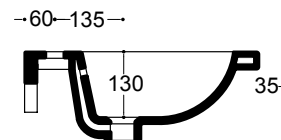

ARTICOLI SUPPLEMENTARI

ADDITIONAL ITEMS

ARTICULOS ADICIONALES

Fissaggi per lavabo
 Fixings for washbasin
 Anclajes para lavabo
 30020

Sifone
 Siphon
 Sifón
 31056

Specifiche Tecniche
 Technical data
 Fichas técnicas