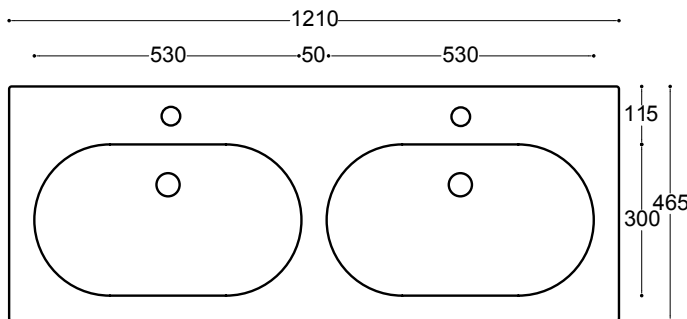

Specifiche Tecniche
Technical data
Fichas técnicas