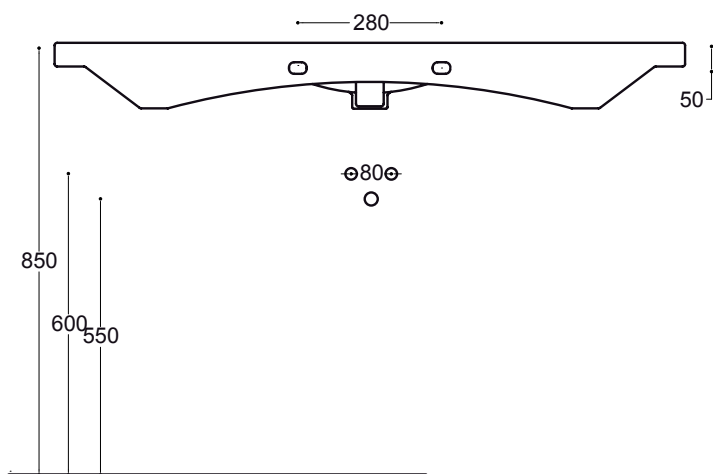

## 125 PLAY

125x51

KG  
30

Lavabo monoforo con troppopieno  
One tap hole basin with overflow  
Lavabo para monomando con rebosadero  
30108 white

**ARTICOLI SUPPLEMENTARI**  
**ADDITIONAL ITEMS**  
**ARTÍCULOS ADICIONALES**

Fissaggi per lavabo  
Fixings for washbasin  
Anclajes para lavabo  
30020

Sifone  
Siphon  
Sifón  
31056

**Specifiche Tecniche**  
Technical data  
Fichas técnicas

Installazione:  
Installation:  
Instalación: