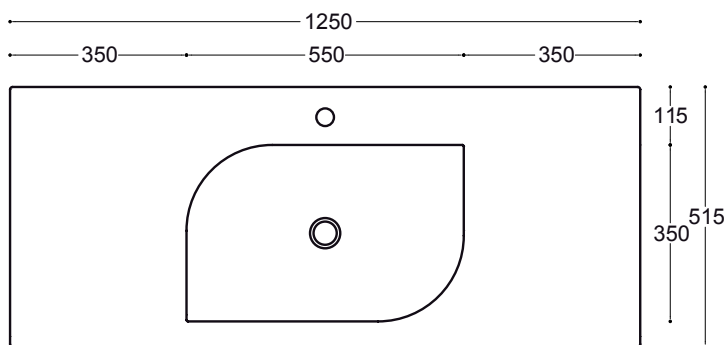

ARTICOLI SUPPLEMENTARI
ADDITIONAL ITEMS
ARTÍCULOS ADICIONALES

Fissaggi per lavabo
Fixings for washbasin
Anclajes para lavabo
30020

Sifone
Siphon
Sifón
31056

Specifiche Tecniche
Technical data
Fichas técnicas