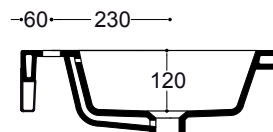

Installazione:
Installation:
Instalación:

Sospeso
Inal hung
Suspendido

Appoggio
Sit on top
Apoyo

Su colonna
With pedestal
Con pedestal

Con piedini
With legs
Con patas

Sottopiano
Under-counter
Bajo encimera

Semincasso
Semi recessed
Semiencastré

Su mobile
Cabinet basin
Con mueble