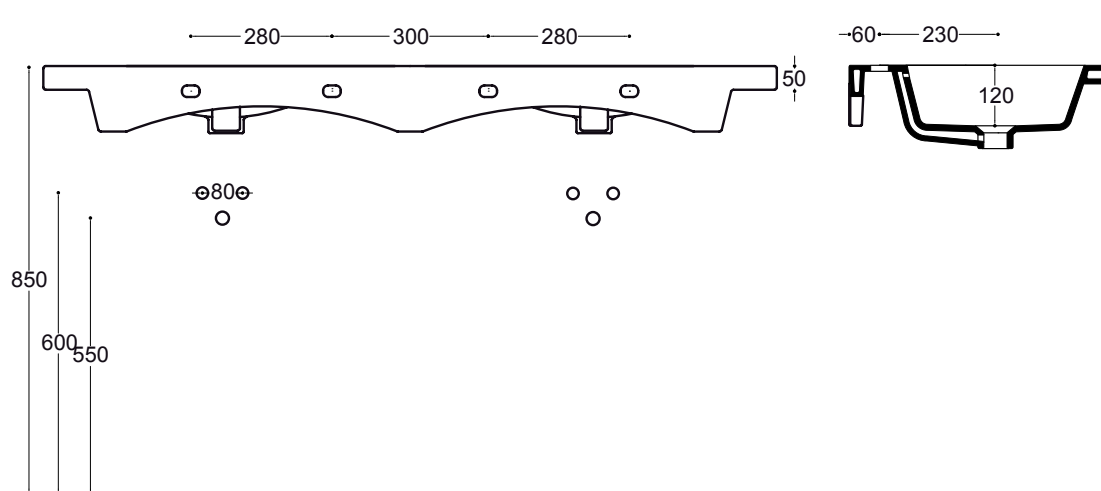

145 PLAY

145x51

37 KG
Lavabo doppia vasca - 2 fori con troppopieno
Double basin - 2 tap holes with overflow
Lavabo doble seno - 2 agujeros con rebosadero

30116 white

ARTICOLI SUPPLEMENTARI
ADDITIONAL ITEMS
ARTÍCULOS ADICIONALES

Fissaggi per lavabo
Fixings for washbasin
Anclajes para lavabo
30020

Sifone
Siphon
Sifón
31056

Specifiche Tecniche
Technical data
Fichas técnicas

Installazione:
Installation:
Instalación:

Sospeso
Wall hung
Suspendido