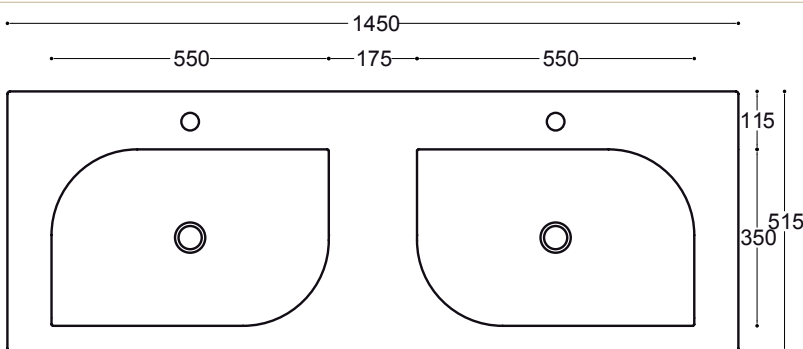

145 PLAY

145x51

37 KG
Lavabo doppia vasca - 2 fori con troppopieno
Double basin - 2 tap holes with overflow
Lavabo doble seno - 2 agujeros con rebosadero

30116 white

ARTICOLI SUPPLEMENTARI
ADDITIONAL ITEMS
ARTÍCULOS ADICIONALES

Fissaggi per lavabo
Fixings for washbasin
Anclajes para lavabo
30020

Sifone
Siphon
Sifón
31056

Specifiche Tecniche
Technical data
Fichas técnicas

Installazione:
Installation:
Instalación:

Sospeso
Wall hung
Suspendido