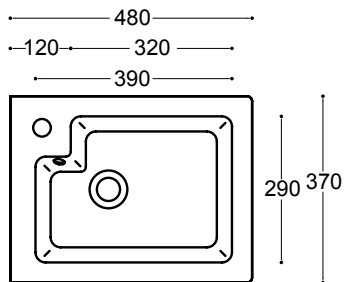

ANCLAJES RECOMENDADOS

Para una fijación rápida y facilitada

Kit di fissaggio rapido per vaso e bidet sospesi
Quick fixing kit for wall hung WC - bidet
Kit de montaje rápido para inodoro - bidé suspendidos
40951

Specifiche Tecniche

Technical data

Fichas técnicas