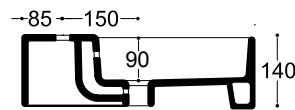

Installazione:
Installation:
Instalación:

Sospeso
Wall hung
Suspendido

Appoggio
Sit on top
Apoyo

Su colonna
With pedestal
Con pedestal

Con piedini
With legs
Con patas

Sottopiano
Under-counter
Bajo encimera

Semincasso
Semi recessed
Semiencastré

Su mobile
Cabinet basin
Con mueble