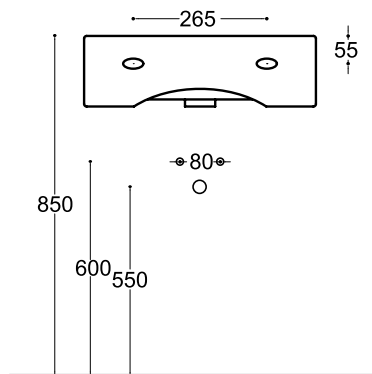

**46**  
46x46

**ROY**

**13** KG  
Lavabo monoforo con troppopieno  
One tap hole basin with overflow  
Lavabo para monomando con rebosadero  
**30097 white**

**ARTICOLI SUPPLEMENTARI**  
ADDITIONAL ITEMS  
ARTÍCULOS ADICIONALES

Fissaggi per lavabo  
Fixings for washbasin  
Anclajes para lavabo  
**30020**

Sifone  
Siphon  
Sifón  
**31056**

**Specifiche Tecniche**  
Technical data  
Fichas técnicas

Installazione:  
Installation:  
Instalación: