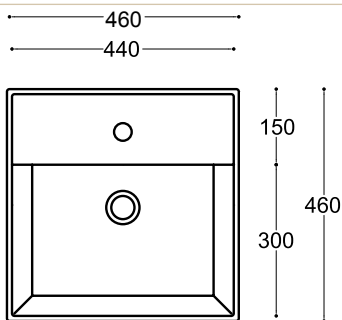

Specifiche Tecniche
Technical data
Fichas técnicas