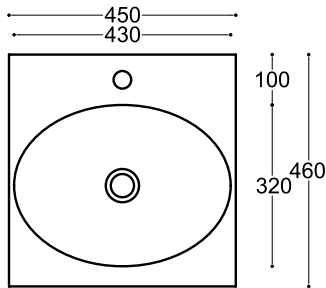

45
45x46

SALLY

11 KG Lavabo monoforo con troppopieno
One tap hole basin with overflow
Lavabo para monomando con rebosadero
30078 white

ARTICOLI SUPPLEMENTARI
ADDITIONAL ITEMS
ARTÍCULOS ADICIONALES

Fissaggi per lavabo
Fixings for washbasin
Anclajes para lavabo
30020

Sifone
Siphon
Sifón
31056

Specifiche Tecniche
Technical data
Fichas técnicas

Installazione:
Installation:
Instalación:

Sospeso
Wall hung
Suspendido

Appoggio
Sit on top
Apoyo

Su colonna
With pedestal
Con pedestal