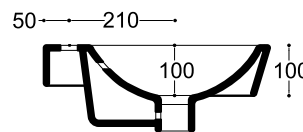

45
45x46

SALLY

11 KG Lavabo monoforo con troppopieno
One tap hole basin with overflow
Lavabo para monomando con rebosadero
30078 white

ARTICOLI SUPPLEMENTARI
ADDITIONAL ITEMS
ARTÍCULOS ADICIONALES

Fissaggi per lavabo
Fixings for washbasin
Anclajes para lavabo
30020

Sifone
Siphon
Sifón
31056

Specifiche Tecniche
Technical data
Fichas técnicas

Installazione:
Installation:
Instalación:

Sospeso
Wall hung
Suspendido

Appoggio
Sit on top
Apoyo

Su colonna
With pedestal
Con pedestal