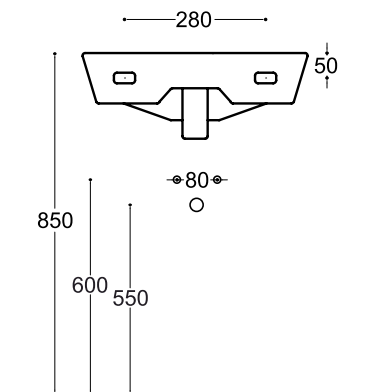

45
45x46

SALLY

11 KG Lavabo monoforo con troppopieno
One tap hole basin with overflow
Lavabo para monomando con rebosadero
30078 white

ARTICOLI SUPPLEMENTARI
ADDITIONAL ITEMS
ARTÍCULOS ADICIONALES

Fissaggi per lavabo
Fixings for washbasin
Anclajes para lavabo
30020

Sifone
Siphon
Sifón
31056

Specifiche Tecniche
Technical data
Fichas técnicas

Installazione:
Installation:
Instalación:

Sospeso
Wall hung
Suspendido

Appoggio
Sit on top
Apoyo

Su colonna
With pedestal
Con pedestal