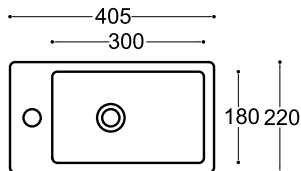

22
22x40

SMALL

Lavabo monoforo senza troppopieno
One tap hole basin without overflow
Lavabo para monomando sin rebosadero
40216 white
40231 black
40847 grey
40233 platinum

ESEMPIO INSTALLAZIONE - INSTALLATION EXAMPLE - EJEMPLO INSTALACIÓN

Quattro lati smaltati
Four glazed sides
Cuatro lados esmaltados

Specifiche Tecniche
Technical data
Fichas técnicas

Installazione:
Installation:
Instalación:

Sospeso
Wall hung
Suspendido

Appoggio
Sit on top
Apoyo