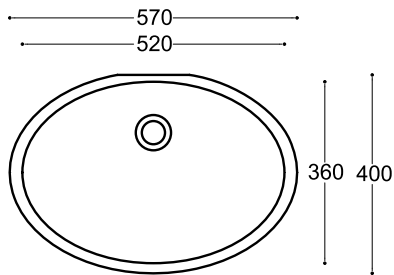

**57**  
57x40

**TIBEX**

**8** KG Lavabo sottopiano con troppopieno  
Under - counter washbasin with overflow  
Lavabo bajo encimera con rebosadero

30074 white

Specifiche Tecniche  
Technical data  
Fichas técnicas