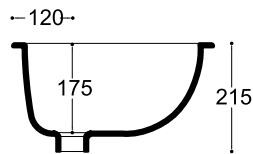

**57**  
57x40

**TIBEX**

**8** KG Lavabo sottopiano con troppopieno  
Under - counter washbasin with overflow  
Lavabo bajo encimera con rebosadero

30074 white

Specifiche Tecniche  
Technical data  
Fichas técnicas