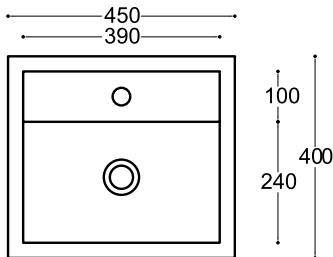

**45**  
45x40

UKA

KG  
12

Lavabo d'appoggio monoforo con troppopieno  
One tap hole sit on top basin with overflow  
Lavabo de apoyo para monomando con rebosadero

31034 white