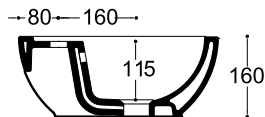

Installazione:
Installation:
Instalación:

Sospeso
Wall hung
Suspendido

Appoggio
Sit on top
Apoyo

Su colonna
With pedestal
Con pedestal

Con piedini
With legs
Con patas

Sottopiano
Under-counter
Bajo encimera

Semincasso
Semi recessed
Semiencastré

Su mobile
Cabinet basin
Con mueble