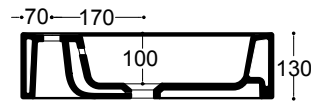

Installazione:
Installation:
Instalación:

Sospeso
Wall hung
Suspendido

Appoggio
Sit on top
Apoyo

Su colonna
With pedestal
Con pedestal

Con piedini
With legs
Con patas

Sottopiano
Under-counter
Bajo encimera

Semincasso
Semi recessed
Semiencastré

Su mobile
Cabinet basin
Con mueble