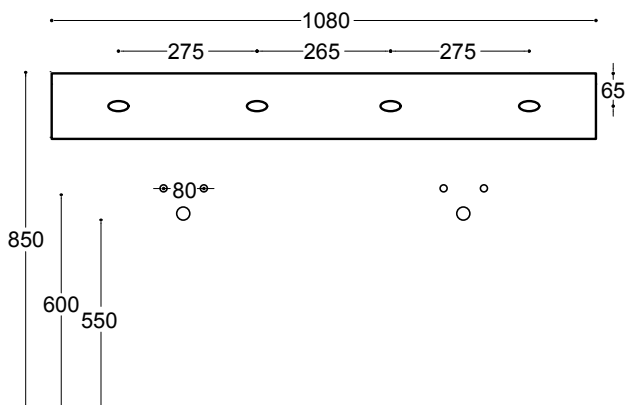

**108**

108x50

**WELL-2**

**37** KG  
Lavabo Well-2 doppia vasca -2 fori con troppopieno  
Well-2 double basin -2 tap holes with overflow  
Lavabo Well-2 doble seno -2 agujeros con rebosadero

30059 white

**ARTICOLI SUPPLEMENTARI**  
ADDITIONAL ITEMS  
ARTÍCULOS ADICIONALES

Fissaggi per lavabo  
Fixings for washbasin  
Anclajes para lavabo  
30020

Sifone  
Siphon  
Sifón  
31056

Specifiche Tecniche  
Technical data  
Fichas técnicas

Installazione:  
Installation:  
Instalación: