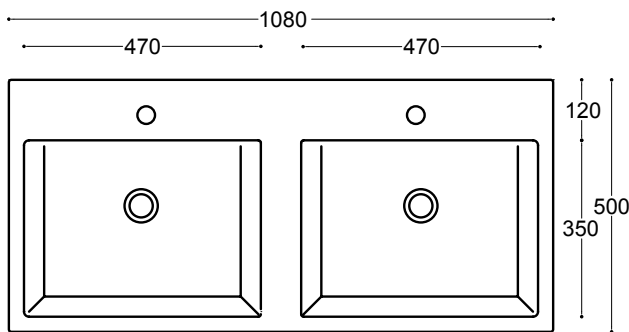

**108**

108x50

**WELL-2**

**37** KG  
Lavabo Well-2 doppia vasca -2 fori con troppopieno  
Well-2 double basin -2 tap holes with overflow  
Lavabo Well-2 doble seno -2 agujeros con rebosadero

30059 white

**ARTICOLI SUPPLEMENTARI**  
ADDITIONAL ITEMS  
ARTÍCULOS ADICIONALES

Fissaggi per lavabo  
Fixings for washbasin  
Anclajes para lavabo  
30020

Sifone  
Siphon  
Sifón  
31056

Specifiche Tecniche  
Technical data  
Fichas técnicas

Installazione:  
Installation:  
Instalación: