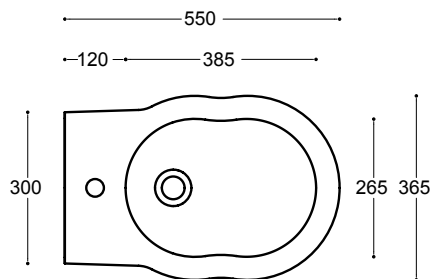

ANCLAJES RECOMENDADOS

Para una fijación rápida y facilitada

Kit di fissaggio rapido per vaso e bidet sospesi
Quick fixing kit for wall hung WC - bidet
Kit de montaje rápido para inodoro - bidé suspendidos
40951