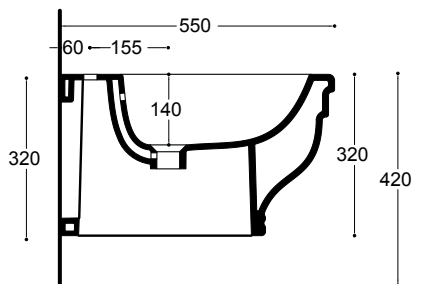

ANCLAJES RECOMENDADOS

Para una fijación rápida y facilitada

Kit di fissaggio rapido per vaso e bidet sospesi
Quick fixing kit for wall hung WC - bidet
Kit de montaje rápido para inodoro - bidé suspendidos
40951