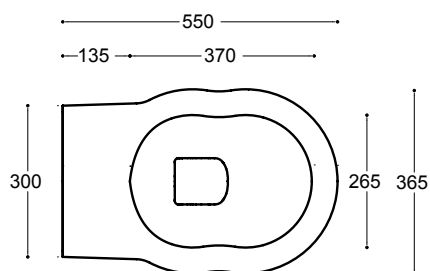

FISSAGGI CONSIGLIATI
Per un fissaggio rapido ed agevolato

RECOMMENDED FIXINGS
For a quick and easy fixing

ANCLAJES RECOMENDADOS
Para una fijación rápida y facilitada

Kit di fissaggio rapido per vaso e bidet sospesi
Quick fixing kit for wall hung WC - bidet
Kit de montaje rápido para inodoro - bidé suspendidos
40951