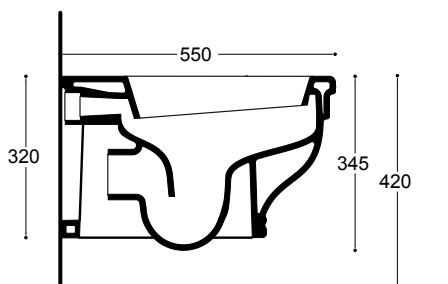

55 ROYAL
55x36

WC sospeso
Wall hung WC
Inodoro suspendido
40954 white
40956 black

ARTICOLI SUPPLEMENTARI
ADDITIONAL ITEMS
ARTÍCULOS ADICIONALES

Coprivaso in resina termoindurente - cerniere cromo
Thermosetting resin seat cover - chrome hinges
Asiento de resina termoindurente - bisagras cromo

27050 white
40868 black
27052 wood

Coprivaso frizionato in resina termoindurente - cerniere cromo
Thermosetting resin soft close seat cover - chrome hinges
Asiento amortiguado de resina termoindurente - bisagras cromo

40409 white
40870 black
40412 wood

Staffa di fissaggio per vaso e bidet sospesi
Bracket for wall hung WC - bidet
Estribo a "L" para inodoro - bidé suspendidos
30019

FISSAGGI CONSIGLIATI
Per un fissaggio rapido ed agevolato

RECOMMENDED FIXINGS
For a quick and easy fixing

ANCLAJES RECOMENDADOS
Para una fijación rápida y facilitada

Kit di fissaggio rapido per vaso e bidet sospesi
Quick fixing kit for wall hung WC - bidet
Kit de montaje rápido para inodoro - bidé suspendidos
40951