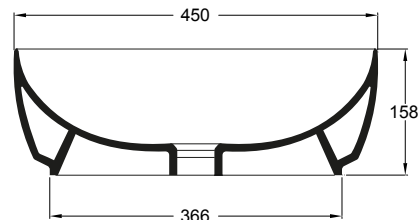

Specifiche Tecniche

Technical data

Fichas técnicas