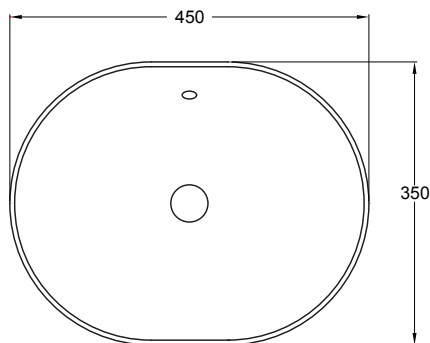

45 COVER

45x35

KG
8,5

Lavabo Cover d'appoggio con troppopieno

Cover sit on top basin with overflow

Lavabo Cover de apoyo con rebosadero

41850 white

41859 black

B-COLOUR

41850 - MR white - matt red

41850 - MB white - matt black

41850 - MG white - matt grey

41850 - GR white - glossy red

41850 - GB white - glossy black

41850 - GG white - glossy grey

41851 white - platinum

Specifiche Tecniche

Technical data

Fichas técnicas