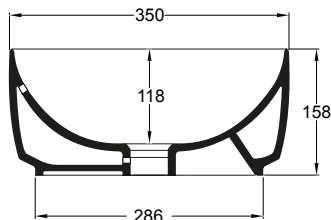

Specifiche Tecniche

Technical data

Fichas técnicas