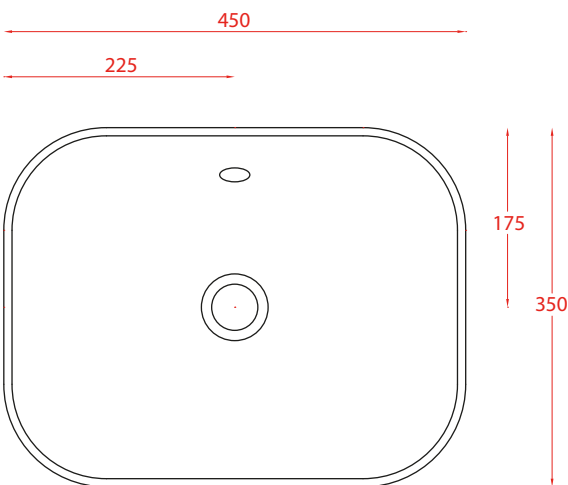

**45**  
45x35

**MOVADO 45**

**6** KG  
Lavabo incasso con troppopieno  
Semi recessed basin with overflow  
Lavabo semiencastrato con rebosadero  
41698 white

Specifiche Tecniche  
Technical data  
Fichas técnicas