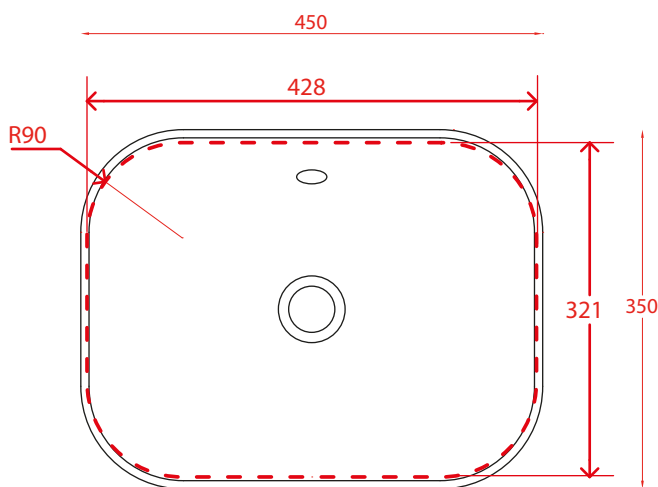

45

45x35

MOVADO 45

6 KG Lavabo incasso con troppopieno
Semi recessed basin with overflow
Lavabo semiencastrato con rebosadero
41698 white

Specifiche Tecniche
Technical data
Fichas técnicas

Foro sul piano d'appoggio
Hole on the top
Agujero en el plano de apoyo

Installazione:
Installation:
Instalación:

Sospeso
Wall hung
Suspendido

Appoggio
Sit on top
Apoyo

Su colonna
With pedestal
Con pedestal

Con piedini
With legs
Con patas

Sottopiano
Under-counter
Bajo encimera