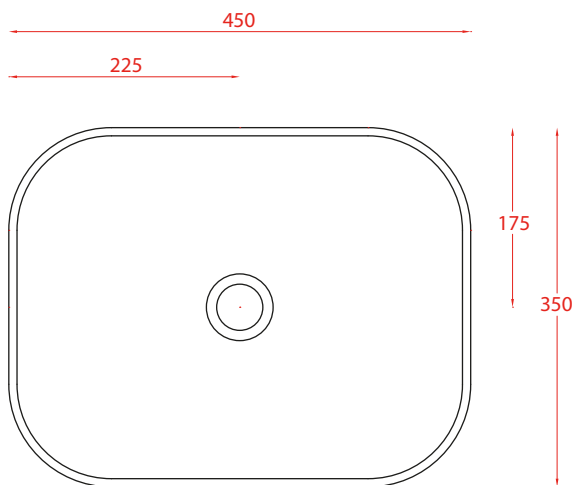

45
45x35

MOVADO 45

6 KG Lavabo incasso senza troppopieno
Semi recessed basin without overflow
Lavabo semiencastré sin rebosadero
41693 white

Specifiche Tecniche
Technical data
Fichas técnicas

Installazione:
Installation:
Instalación: