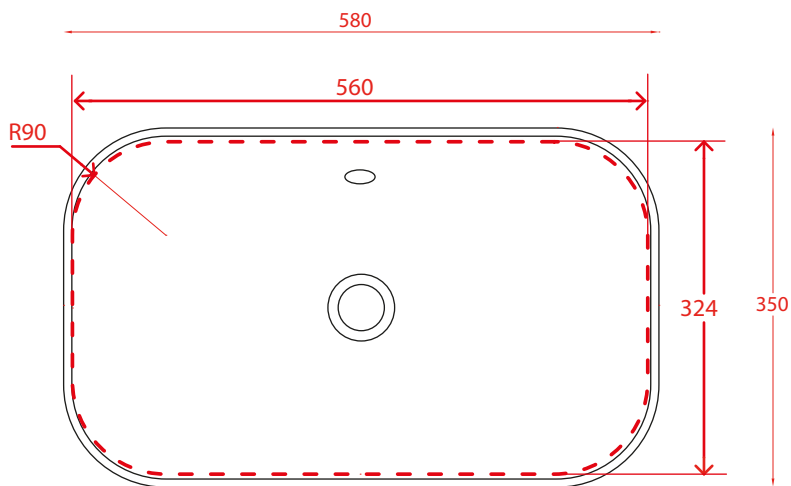

58

58x35

MOVADO 58

9 KG
Lavabo incasso con troppopieno
Semi recessed basin with overflow
Lavabo semiencastrato con rebosadero
41697 white

Specifiche Tecniche

Technical data

Fichas técnicas

Foro sul piano d'appoggio

Hole on the top

Agujero en el plano de apoyo

Installazione:
Installation:
Instalación:

Sospeso
Wall hung
Suspendido

Appoggio
Sit on top
Apoyo

Su colonna
With pedestal
Con pedestal

Con piedini
With legs
Con patas