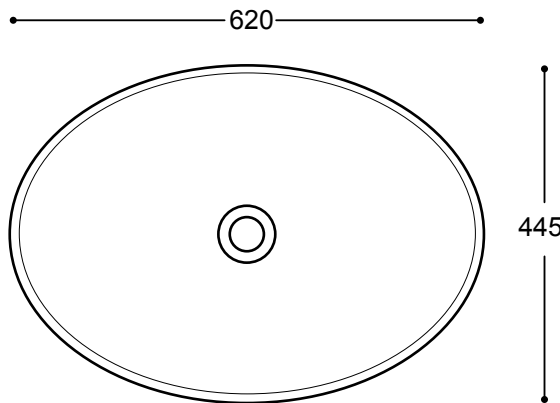

62 PONS

62x44

Lavabo d'appoggio senza troppopieno
Sit on top basin without overflow
Lavabo de apoyo sin rebosadero

41023 white

ARTICOLI SUPPLEMENTARI
ADDITIONAL ITEMS
ARTICULOS ADICIONALES

Sifone
Siphon
Sifón
31056