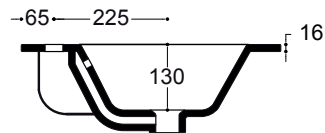

121

COVER SLIM

121x51

KG 26 Lavabo doppia vasca - 2 fori con troppopieno
Double basin - 2 tap holes with overflow
Lavabo doble seno - 2 agujeros con rebosadero

40882 white

ARTICOLI SUPPLEMENTARI

ADDITIONAL ITEMS

ARTICULOS ADICIONALES

Sifone
Siphon
Sifón
31056

Specifiche Tecniche
Technical data
Fichas técnicas

Installazione:
Installation:
Instalación:

Sospeso
Wall hung
Suspendido

Appoggio
Sit on top
Apoyo

Su colonna
With pedestal
Con pedestal