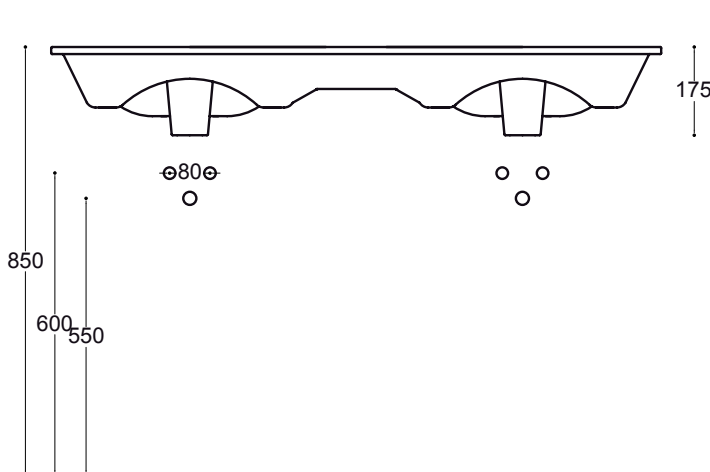

121

COVER SLIM

121x51

KG 26 Lavabo doppia vasca - 2 fori con troppopieno
Double basin - 2 tap holes with overflow
Lavabo doble seno - 2 agujeros con rebosadero

40882 white

ARTICOLI SUPPLEMENTARI

ADDITIONAL ITEMS

ARTICULOS ADICIONALES

Sifone
Siphon
Sifón
31056

Specifiche Tecniche
Technical data
Fichas técnicas

Installazione:
Installation:
Instalación:

Sospeso
Wall hung
Suspendido

Appoggio
Sit on top
Apoyo

Su colonna
With pedestal
Con pedestal