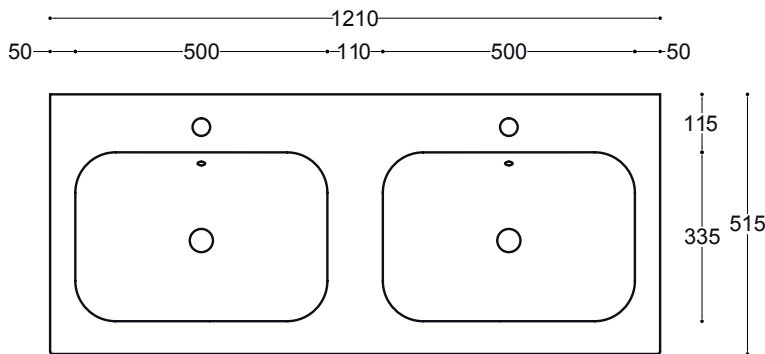

121

COVER SLIM

121x51

KG 26 Lavabo doppia vasca - 2 fori con troppopieno
Double basin - 2 tap holes with overflow
Lavabo doble seno - 2 agujeros con rebosadero

40882 white

ARTICOLI SUPPLEMENTARI

ADDITIONAL ITEMS

ARTICULOS ADICIONALES

Sifone
Siphon
Sifón
31056

Specifiche Tecniche
Technical data
Fichas técnicas

Installazione:
Installation:
Instalación:

Sospeso
Wall hung
Suspendido

Appoggio
Sit on top
Apoyo

Su colonna
With pedestal
Con pedestal