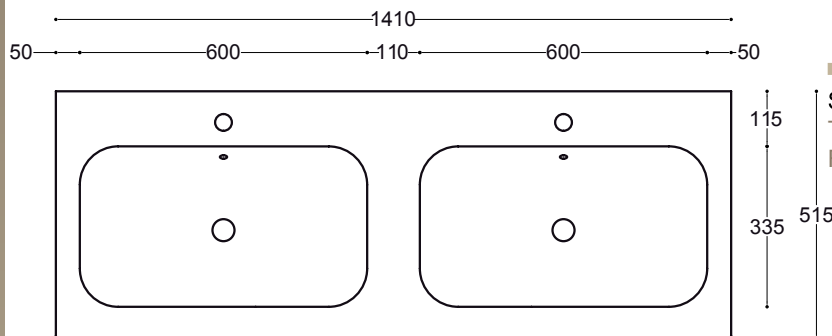

141

COVER SLIM

141x51

KG  
30

Lavabo doppia vasca - 2 fori con troppopieno  
 Double basin - 2 tap holes with overflow  
 Lavabo doble seno - 2 agujeros con rebosadero

40883 white

**ARTICOLI SUPPLEMENTARI**

ADDITIONAL ITEMS

ARTÍCULOS ADICIONALES

Sifone  
 Siphon  
 Sifón  
 31056

Specifiche Tecniche  
 Technical data  
 Fichas técnicas

Installazione:  
 Installation:  
 Instalación:

Sospeso  
 Wall hung  
 Suspendido