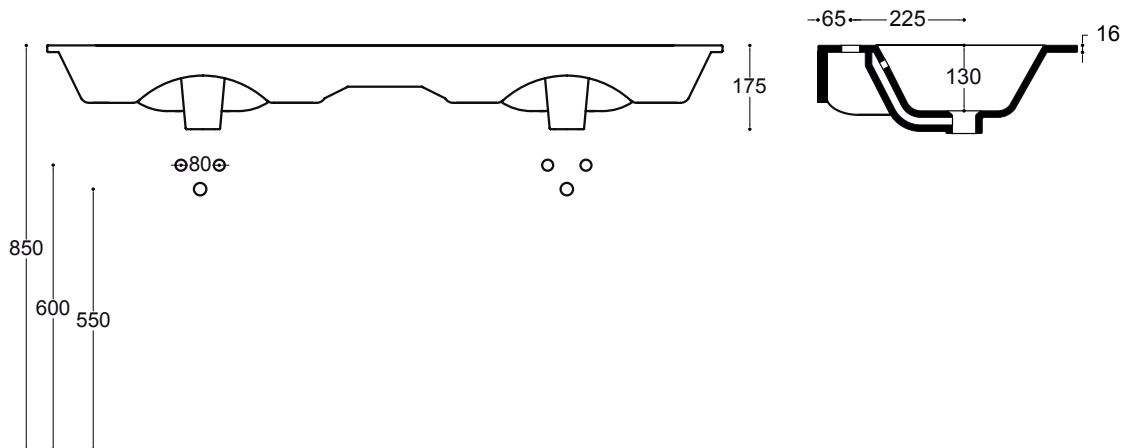

141

COVER SLIM

141x51

KG  
30

Lavabo doppia vasca - 2 fori con troppopieno  
 Double basin - 2 tap holes with overflow  
 Lavabo doble seno - 2 agujeros con rebosadero

40883 white

**ARTICOLI SUPPLEMENTARI**

ADDITIONAL ITEMS

ARTÍCULOS ADICIONALES

Sifone  
 Siphon  
 Sifón  
 31056

Specifiche Tecniche  
 Technical data  
 Fichas técnicas

Installazione:  
 Installation:  
 Instalación:

Sospeso  
 Wall hung  
 Suspendido